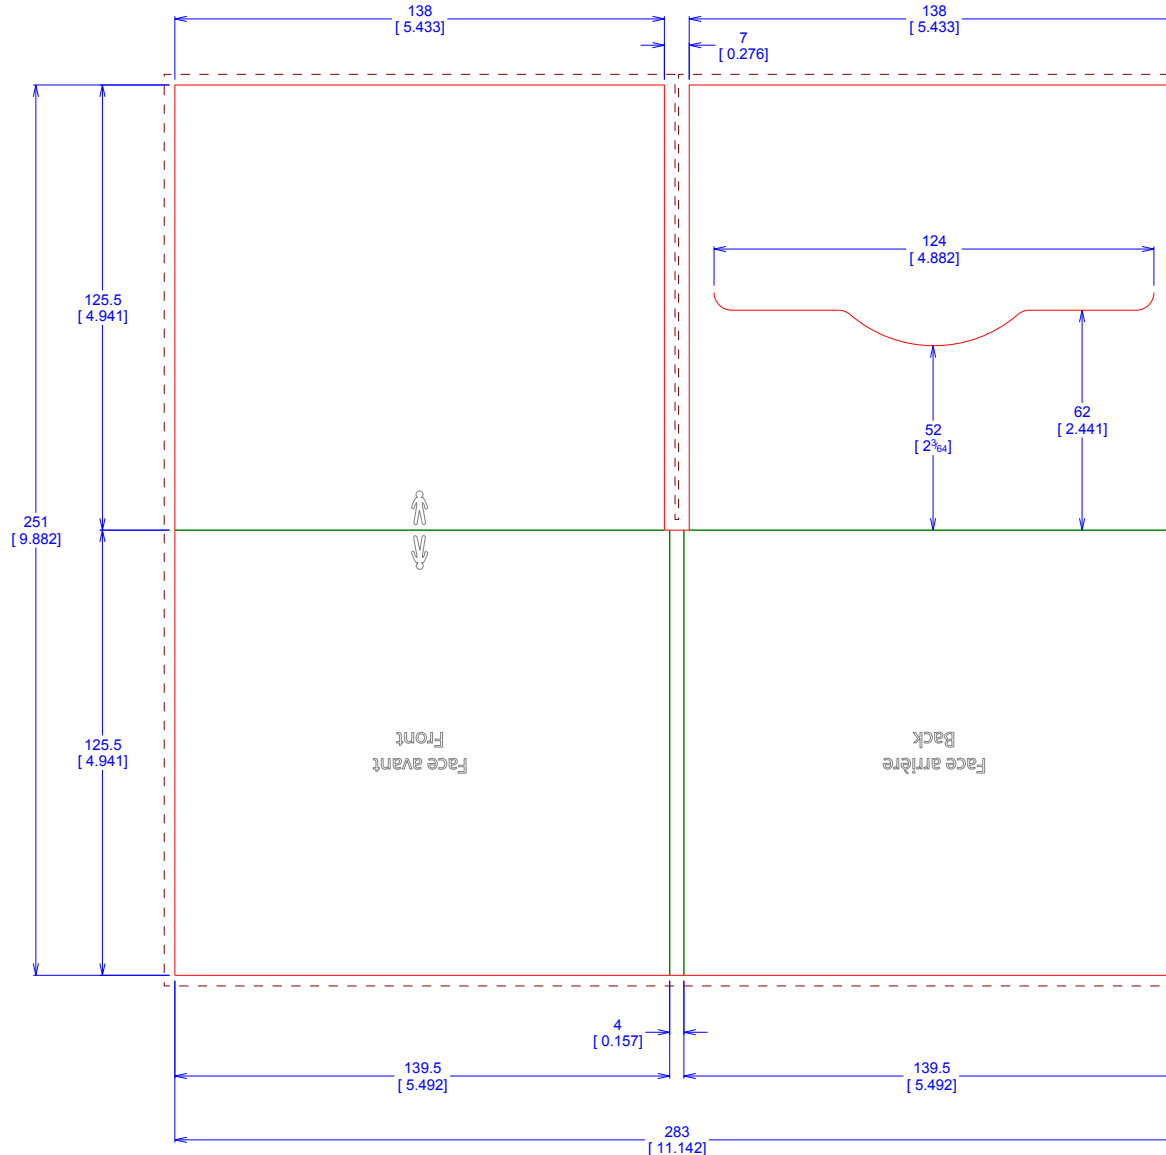

# Spécification d'impression / Printing specification

DigiFile 2 volets - 1 fente à droite  
DigiFile 2 panels - 1 slit to the right

Format fini / Finished format :  
139.5 x 125.5 x 4 mm

Carton / Cardboard :  
GC1 285-300 gr

Couleurs primaires et/ou tons directs  
(Pantone® uniquement)  
Primary colours and/or spot colours  
(Pantone® colours only)

Impression / printing : Offset

Merci de joindre cette spécification  
à vos fichiers.  
Please add this specification  
to your files.